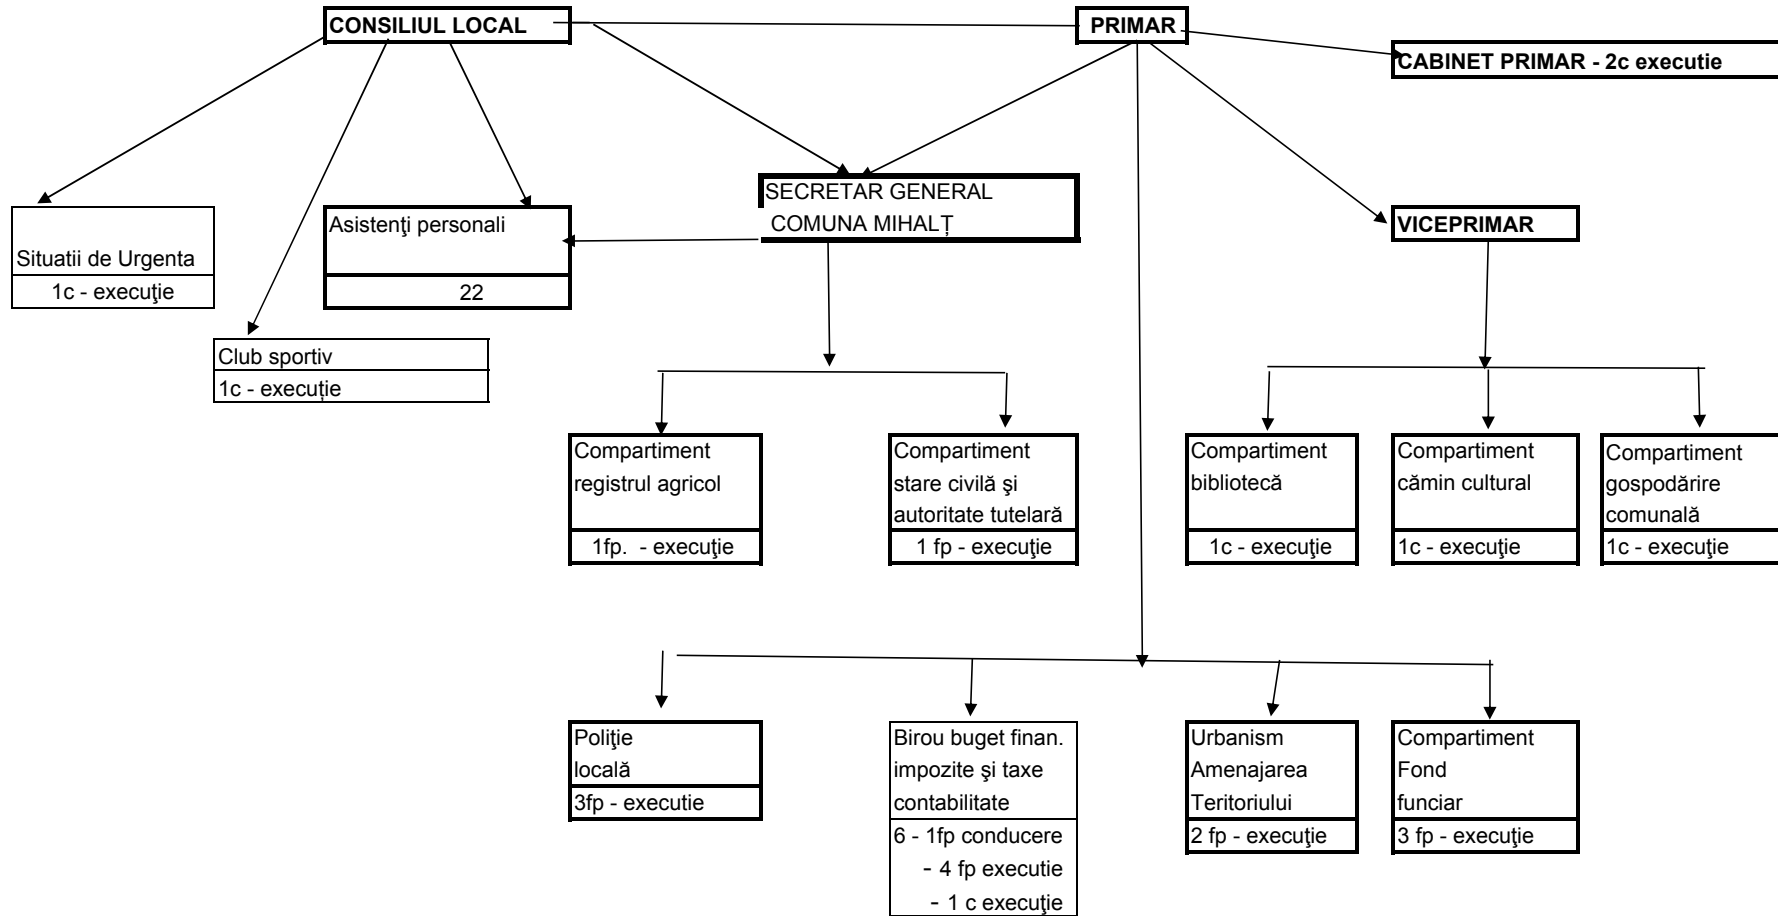

ORGANIGRAMA

Președinte de ședință,  
consilier - Petru Comșa

Contrasemnează secretar general comuna Mihalț,  
Mariana Salcău

|

▲

∖