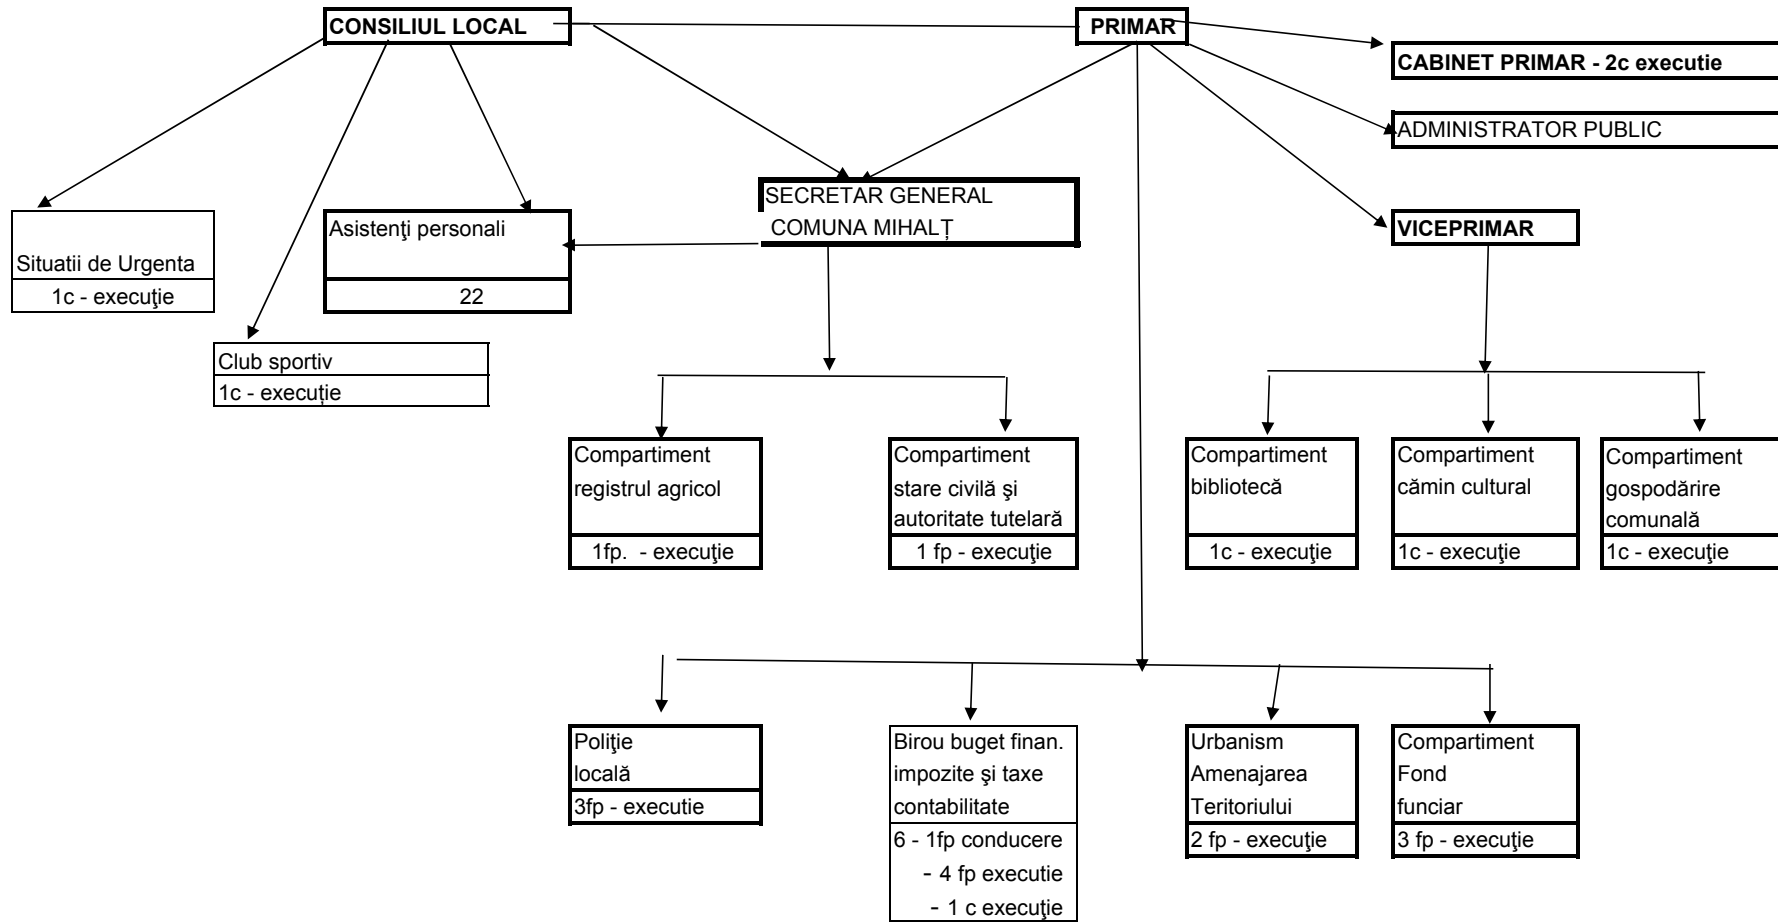

ORGANIGRAMA

Președinte de ședință,
Dorin Breazu

Contrasemnează secretar general comuna Mihaț,
Mariana Salcău

|

▲

\